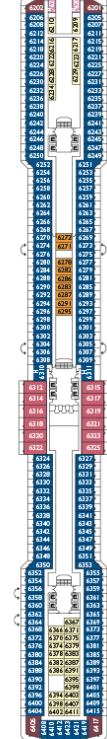

# Costa Deliziosa

Baugleich mit der Costa Luminosa

**Technische Daten**  
 Bruttoreg.: 92.600 t  
 Länge: 294 m  
 Breite: 32 m  
 Geschwindigkeit: 21,5 Knoten  
 Max. Geschwindigkeit: 23 Knoten  
 Baujahr: 2010  
 Kabinen: 1.130

- Legende**
- ✓ Kabinen mit eingeschränkter Sicht
  - ✗ Kabinen mit sehr eingeschränkter Sicht
  - H Behindertengerechte Kabinen
  - ⌋ Kabinen mit Verbindungstür
  - E Aufzug

Girasole Deck 12

Fuxia Deck 11

Magnolia Deck 10

Orchidea Deck 9

Petunia Deck 8

Ibisco Deck 7

Ortensia Deck 6

Giglio Deck 5

Camelia Deck 4

Azalea Deck 3

Gardenia Deck 2

Narciso Deck 1

**Innenkabinen**

- Classic  
Camelia, Giglio, Ortensia
- Premium  
Narciso, Ortensia, Ibisco, Petunia
- Samsara  
Petunia

**Außenkabinen mit Meerblick**

- Classic mit sehr eingeschränkter Sicht  
Camelia
- Premium mit Meerblick  
Narciso, Ortensia, Ibisco