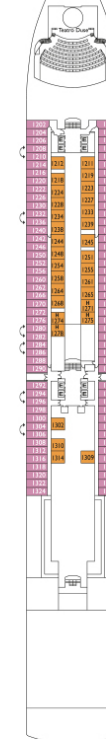

Narciso Deck 1

Innenkabinen

- Classic
  Camelia, Giglio, Ortensia
- Premium
  Narciso, Ortensia, Ibisco, Petunia
- Samsara
  Petunia

Außenkabinen mit Meerblick

- Classic mit sehr eingeschränkter Sicht
  Camelia
- Premium mit Meerblick
  Narciso, Ortensia, Ibisco

Balkonkabinen mit Meerblick

- Classic
  Camelia, Giglio
- Premium
  Ortensia, Ibisco, Petunia
- Samsara
  Petunia

Suiten

- Mini-Suite mit Balkon und Meerblick
  Camelia, Giglio, Ibisco, Petunia
- Suite mit Balkon und Meerblick
  Giglio, Ortensia, Ibisco, Petunia

- Panorama Suite mit Balkon und Meerblick
  Camelia, Giglio, Ortensia, Ibisco, Petunia
- Grand Suite mit Balkon und Meerblick
  Ibisco
- Samsara-Suite mit Balkon und Meerblick
  Petunia