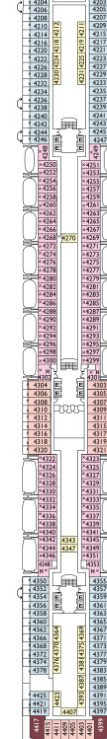

# Costa Deliziosa

Baugleich mit der Costa Luminosa

**Technische Daten**  
 Bruttoreg.: 92.600 t  
 Länge: 294 m  
 Breite: 32 m  
 Geschwindigkeit: 21,5 Knoten  
 Max. Geschwindigkeit: 23 Knoten  
 Baujahr: 2010  
 Kabinen: 1.130

- Legende**
- ✓ Kabinen mit eingeschränkter Sicht
  - ✗ Kabinen mit sehr eingeschränkter Sicht
  - H Behindertengerechte Kabinen
  - ⌋ Kabinen mit Verbindungstür
  - E Aufzug

Girasole Deck 12

Fuxia Deck 11

Magnolia Deck 10

Orchidea Deck 9

Petunia Deck 8

Ibisco Deck 7

Ortensia Deck 6

Giglio Deck 5

Camelia Deck 4

Azalea Deck 3

Gardenia Deck 2

Narciso Deck 1

**Innenkabinen**

- Classic  
Camelia, Giglio, Ortensia
- Premium  
Narciso, Ortensia, Ibisco, Petunia
- Samsara  
Petunia

**Außenkabinen mit Meerblick**

- Classic mit sehr eingeschränkter Sicht  
Camelia
- Premium mit Meerblick  
Narciso, Ortensia, Ibisco