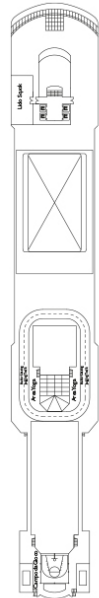

# Costa Deliziosa

Baugleich mit der Costa Luminosa

**Technische Daten**  
 Bruttoreg.: 92.600 t  
 Länge: 294 m  
 Breite: 32 m  
 Geschwindigkeit: 21,5 Knoten  
 Max. Geschwindigkeit: 23 Knoten  
 Baujahr: 2010  
 Kabinen: 1.130

- Legende**
- ✓ Kabinen mit eingeschränkter Sicht
  - ✗ Kabinen mit sehr eingeschränkter Sicht
  - H Behindertengerechte Kabinen
  - ⌋ Kabinen mit Verbindungstür
  - E Aufzug

Girasole Deck 12

Fuxia Deck 11

Magnolia Deck 10

Orchidea Deck 9

Petunia Deck 8

Ibisco Deck 7

Ortensia Deck 6

Giglio Deck 5

Camelia Deck 4

Azalea Deck 3