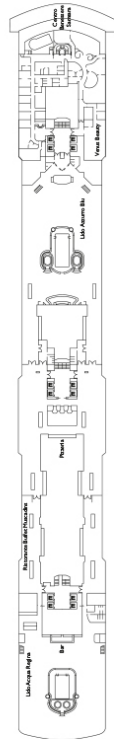

# Costa Deliziosa

Baugleich mit der Costa Luminosa

**Technische Daten**  
 Bruttoreg.: 92.600 t  
 Länge: 294 m  
 Breite: 32 m  
 Geschwindigkeit: 21,5 Knoten  
 Max. Geschwindigkeit: 23 Knoten  
 Baujahr: 2010  
 Kabinen: 1.130

- Legende**
- ✓ Kabinen mit eingeschränkter Sicht
  - ✗ Kabinen mit sehr eingeschränkter Sicht
  - H Behindertengerechte Kabinen
  - ⌋ Kabinen mit Verbindungstür
  - E Aufzug

Girasole Deck 12

Fuxia Deck 11

Magnolia Deck 10

Orchidea Deck 9

Petunia Deck 8

Ibisco Deck 7

Ortensia Deck 6

Giglio Deck 5

Camelia Deck 4

Azalea Deck 3