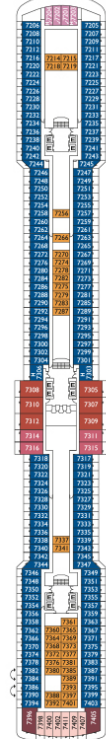

# Costa Deliziosa

Baugleich mit der Costa Luminosa

**Technische Daten**  
 Bruttoreg.: 92.600 t  
 Länge: 294 m  
 Breite: 32 m  
 Geschwindigkeit: 21,5 Knoten  
 Max. Geschwindigkeit: 23 Knoten  
 Baujahr: 2010  
 Kabinen: 1.130

- Legende**
- ✓ Kabinen mit eingeschränkter Sicht
  - ✗ Kabinen mit sehr eingeschränkter Sicht
  - H Behindertengerechte Kabinen
  - ⌋ Kabinen mit Verbindungstür
  - E Aufzug

Girasole Deck 12

Fuxia Deck 11

Magnolia Deck 10

Orchidea Deck 9

Petunia Deck 8

Ibisco Deck 7

Ortensia Deck 6

Giglio Deck 5

Camelia Deck 4

Azalea Deck 3

Gardenia Deck 2

Narciso Deck 1

**Innenkabinen**

- Classic  
Camelia, Giglio, Ortensia
- Premium  
Narciso, Ortensia, Ibisco, Petunia
- Samsara  
Petunia

**Außenkabinen mit Meerblick**

- Classic mit sehr eingeschränkter Sicht  
Camelia
- Premium mit Meerblick  
Narciso, Ortensia, Ibisco