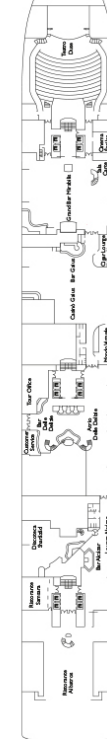

# Costa Deliziosa

Baugleich mit der Costa Luminosa

**Technische Daten**  
 Bruttoreg.: 92.600 t  
 Länge: 294 m  
 Breite: 32 m  
 Geschwindigkeit: 21,5 Knoten  
 Max. Geschwindigkeit: 23 Knoten  
 Baujahr: 2010  
 Kabinen: 1.130

- Legende**
- ✓ Kabinen mit eingeschränkter Sicht
  - ✗ Kabinen mit sehr eingeschränkter Sicht
  - H Behindertengerechte Kabinen
  - ⌋ Kabinen mit Verbindungstür
  - E Aufzug

Girasole Deck 12

Fuxia Deck 11

Magnolia Deck 10

Orchidea Deck 9

Petunia Deck 8

Ibisco Deck 7

Ortensia Deck 6

Giglio Deck 5

Camelia Deck 4

Azalea Deck 3

Gardenia Deck 2

Narciso Deck 1

**Innenkabinen**

- Classic  
Camelia, Giglio, Ortensia
- Premium  
Narciso, Ortensia, Ibisco, Petunia
- Samsara  
Petunia

**Außenkabinen mit Meerblick**

- Classic mit sehr eingeschränkter Sicht  
Camelia
- Premium mit Meerblick  
Narciso, Ortensia, Ibisco