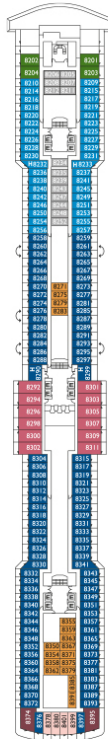

# Costa Deliziosa

Baugleich mit der Costa Luminosa

**Technische Daten**  
 Bruttoreg.: 92.600 t  
 Länge: 294 m  
 Breite: 32 m  
 Geschwindigkeit: 21,5 Knoten  
 Max. Geschwindigkeit: 23 Knoten  
 Baujahr: 2010  
 Kabinen: 1.130

- Legende**
- ✓ Kabinen mit eingeschränkter Sicht
  - ✗ Kabinen mit sehr eingeschränkter Sicht
  - H Behindertengerechte Kabinen
  - ⌋ Kabinen mit Verbindungstür
  - E Aufzug

Girasole Deck 12

Fuxia Deck 11

Magnolia Deck 10

Orchidea Deck 9

Petunia Deck 8

Ibisco Deck 7

Ortensia Deck 6

Giglio Deck 5

Camelia Deck 4

Azalea Deck 3

Gardenia Deck 2

Narciso Deck 1

**Innenkabinen**

- Classic  
Camelia, Giglio, Ortensia
- Premium  
Narciso, Ortensia, Ibisco, Petunia
- Samsara  
Petunia

**Außenkabinen mit Meerblick**

- Classic mit sehr eingeschränkter Sicht  
Camelia
- Premium mit Meerblick  
Narciso, Ortensia, Ibisco