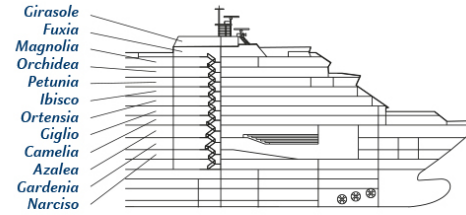

# Costa Deliziosa

Baugleich mit der Costa Luminosa

**Technische Daten**  
 Bruttoreg.: 92.600 t  
 Länge: 294 m  
 Breite: 32 m  
 Geschwindigkeit: 21,5 Knoten  
 Max. Geschwindigkeit: 23 Knoten  
 Baujahr: 2010  
 Kabinen: 1.130

- Legende**
- ✓ Kabinen mit eingeschränkter Sicht
  - ✗ Kabinen mit sehr eingeschränkter Sicht
  - H Behindertengerechte Kabinen
  - ⌋ Kabinen mit Verbindungstür
  - E Aufzug

Girasole Deck 12

Fuxia Deck 11