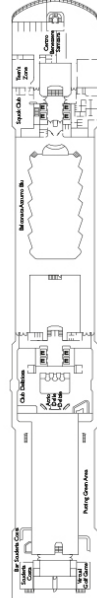

# Costa Deliziosa

Baugleich mit der Costa Luminosa

**Technische Daten**  
 Bruttoreg.: 92.600 t  
 Länge: 294 m  
 Breite: 32 m  
 Geschwindigkeit: 21,5 Knoten  
 Max. Geschwindigkeit: 23 Knoten  
 Baujahr: 2010  
 Kabinen: 1.130

- Legende**
- ✓ Kabinen mit eingeschränkter Sicht
  - ✗ Kabinen mit sehr eingeschränkter Sicht
  - H Behindertengerechte Kabinen
  - ⌋ Kabinen mit Verbindungstür
  - E Aufzug

Girasole Deck 12

Fuxia Deck 11

Magnolia Deck 10

Orchidea Deck 9

Petunia Deck 8

Ibisco Deck 7

Ortensia Deck 6

Giglio Deck 5

Camelia Deck 4

Azalea Deck 3