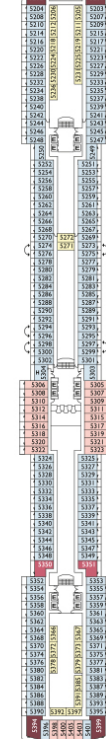

# Costa Deliziosa

Baugleich mit der Costa Luminosa

**Technische Daten**  
 Bruttoreg.: 92.600 t  
 Länge: 294 m  
 Breite: 32 m  
 Geschwindigkeit: 21,5 Knoten  
 Max. Geschwindigkeit: 23 Knoten  
 Baujahr: 2010  
 Kabinen: 1.130

- Legende**
- ✓ Kabinen mit eingeschränkter Sicht
  - ✗ Kabinen mit sehr eingeschränkter Sicht
  - H Behindertengerechte Kabinen
  - ⌋ Kabinen mit Verbindungstür
  - E Aufzug

Girasole Deck 12

Fuxia Deck 11

Magnolia Deck 10

Orchidea Deck 9

Petunia Deck 8

Ibisco Deck 7

Ortensia Deck 6

Giglio Deck 5

Camelia Deck 4

Azalea Deck 3

Gardenia Deck 2

Narciso Deck 1

**Innenkabinen**

- Classic  
Camelia, Giglio, Ortensia
- Premium  
Narciso, Ortensia, Ibisco, Petunia
- Samsara  
Petunia

**Außenkabinen mit Meerblick**

- Classic mit sehr eingeschränkter Sicht  
Camelia
- Premium mit Meerblick  
Narciso, Ortensia, Ibisco